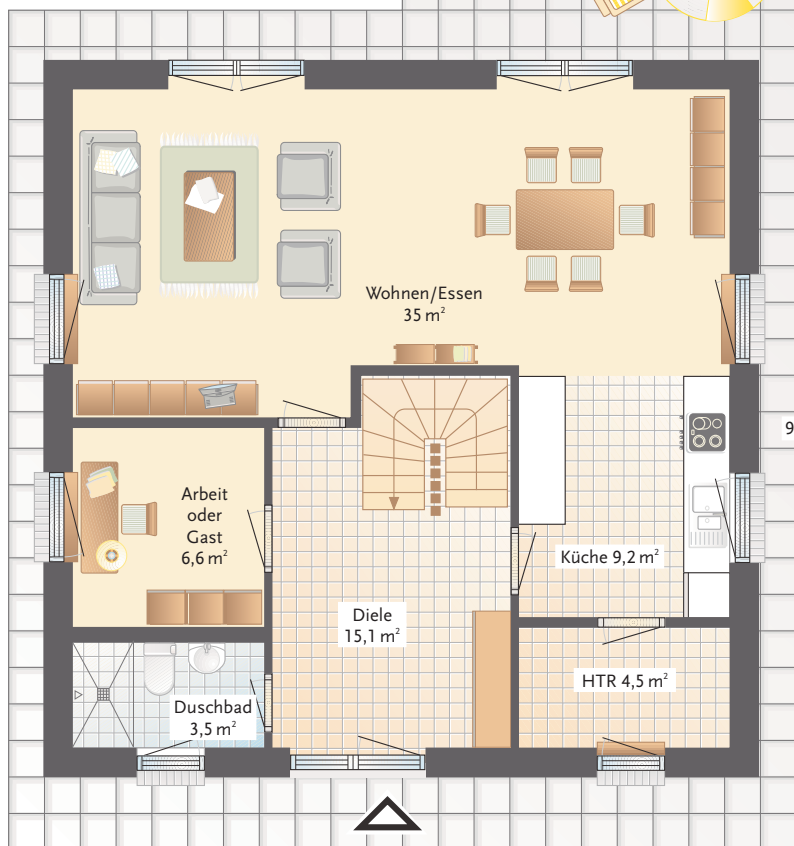

Die stilvolle Art, eine Stadtvilla zu bauen.

Danhaus[®]
Das 1Liter-Haus!

Blankenese

Bebaute Fläche 91,4 m²
Grundfläche EG + OG 143,9 m²

Sonnenterrasse

Wohnen bedeutet heute Lounging im gehobenen Ambiente – reduziert auf wenige, aber wirkungsvolle Möbel und Accessoires.