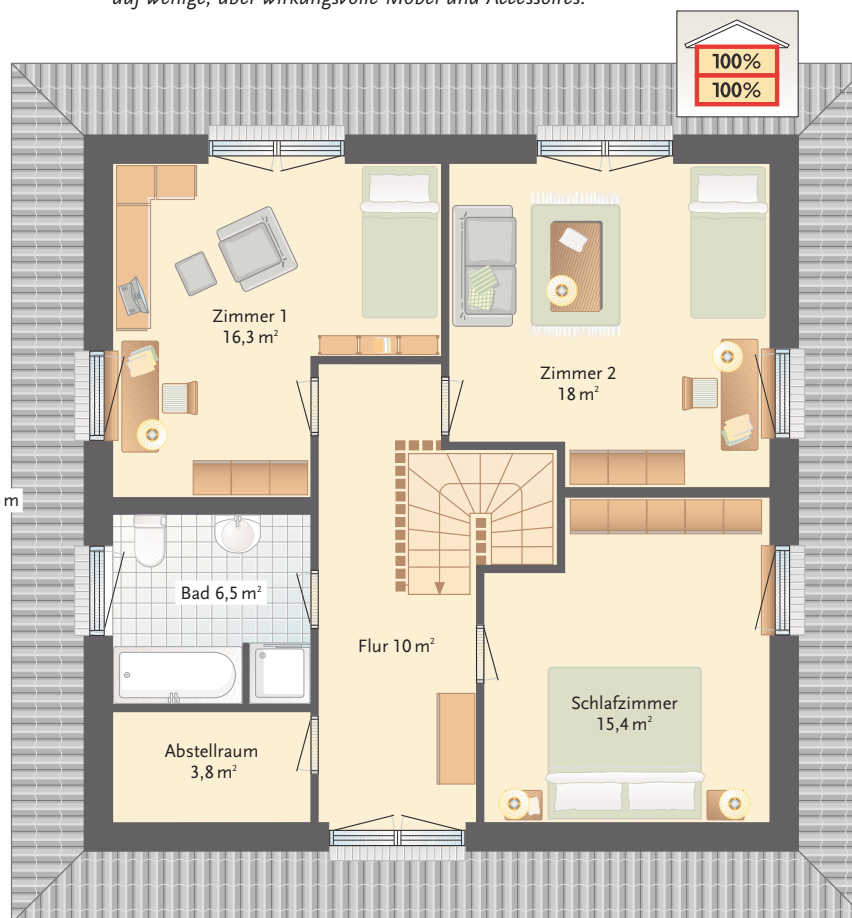

Die stilvolle Art, eine Stadtvilla zu bauen.

Danhaus[®]
Das 1Liter-Haus!

Blankenese

Bebaute Fläche 91,4 m²
Grundfläche EG + OG 143,9 m²

Sonnenterrasse

Wohnen bedeutet heute Lounging im gehobenen Ambiente – reduziert auf wenige, aber wirkungsvolle Möbel und Accessoires.